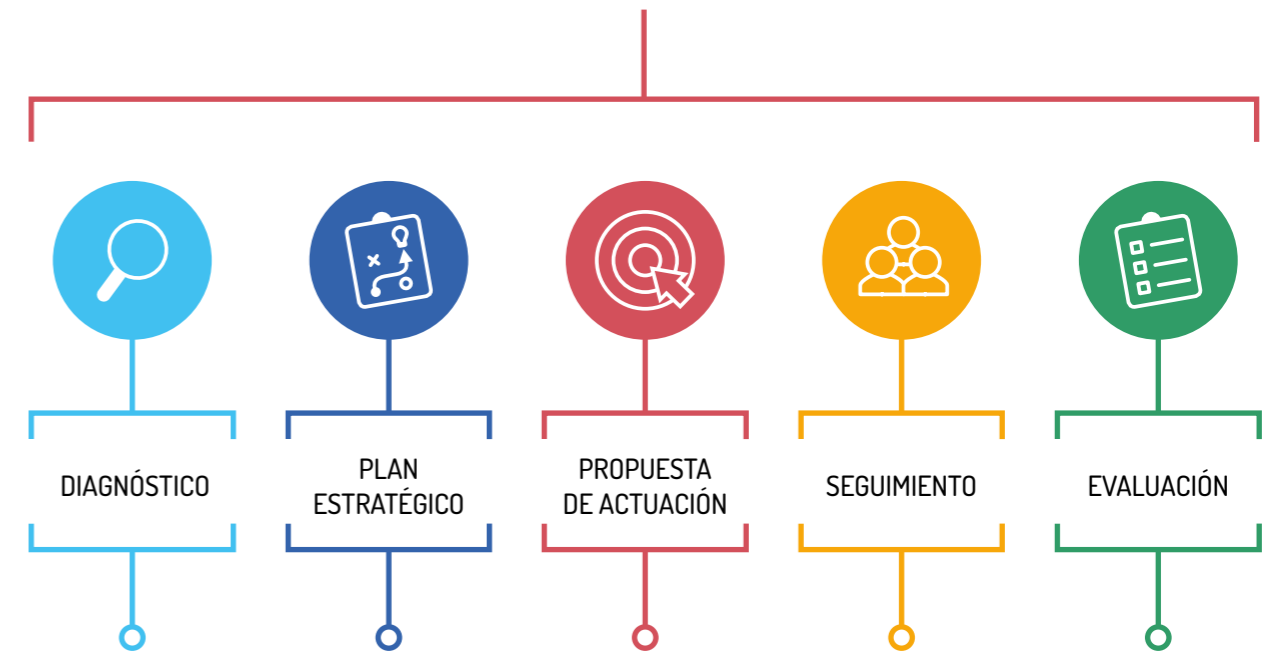

CREAR UN EQUIPO TRANSFORMADOR

QUE DINAMICE EL CAMBIO EN CADA COLEGIO DESDE UN PROYECTO COMÚN E INTEGRAL