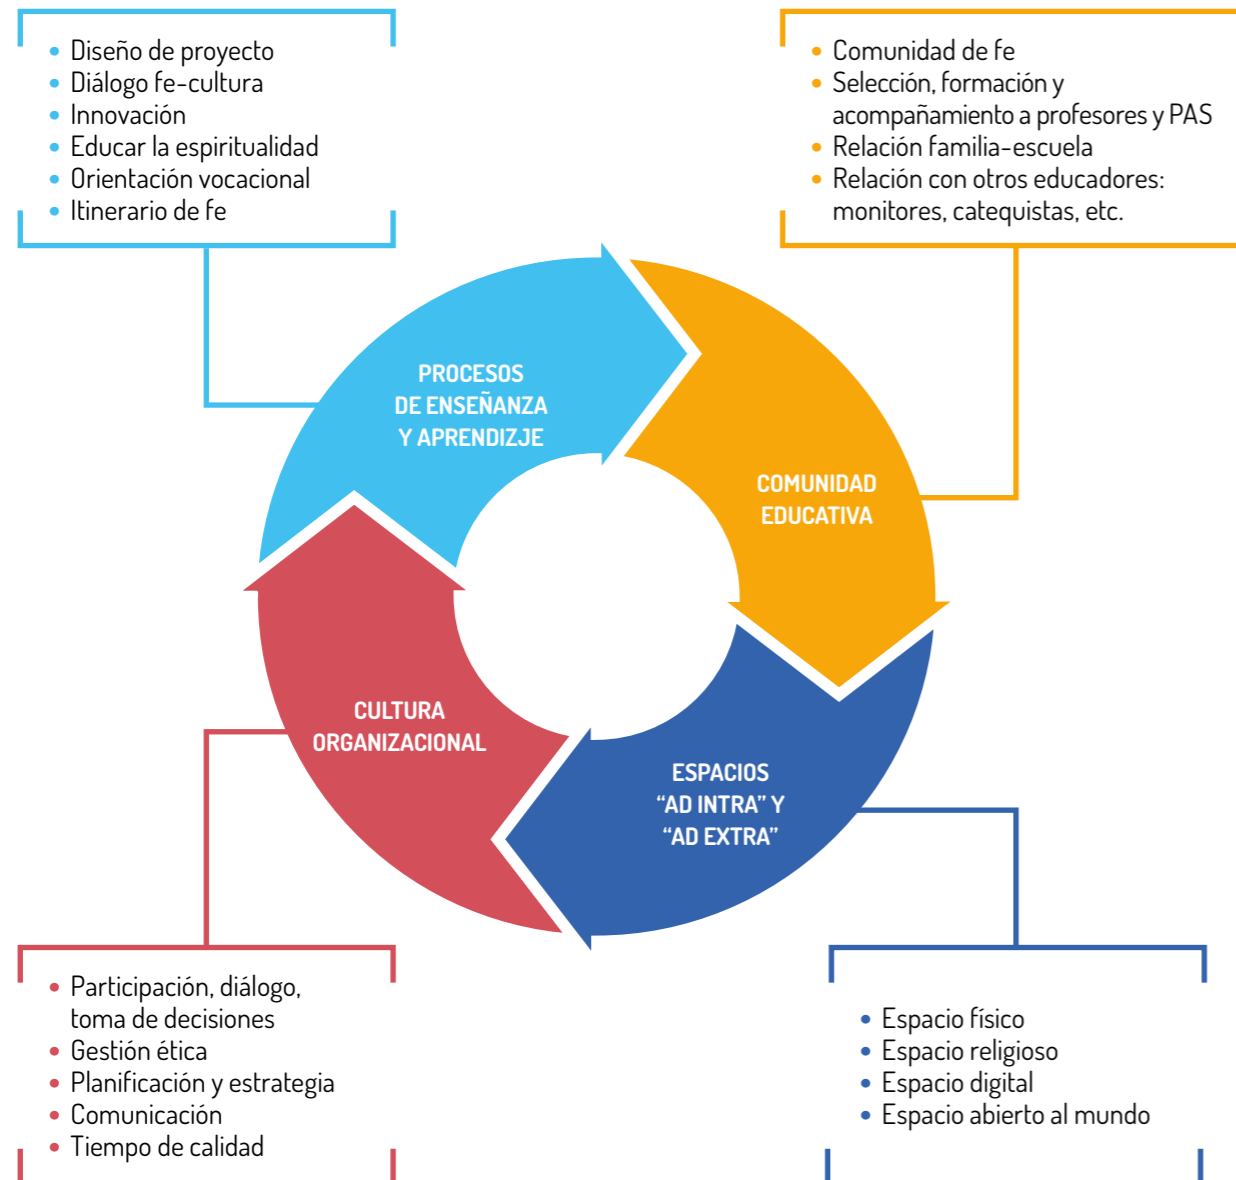

**EN SALIDA**

Una concreción de  
Escuela evangelizadora

## MARCO CONCEPTUAL

**EN SALIDA** es una solución educativa de SM y PPC trabajada con Escuelas Católicas y supone una concreción de ESCUELA EVANGELIZADORA. Consta de tres partes, que responden a otras tantas intenciones: reconocer, interpretar, elegir.

## TE ACOMPAÑAMOS...

Con un análisis pormenorizado de la situación de tu institución, de tus centros y de toda la comunidad educativa.